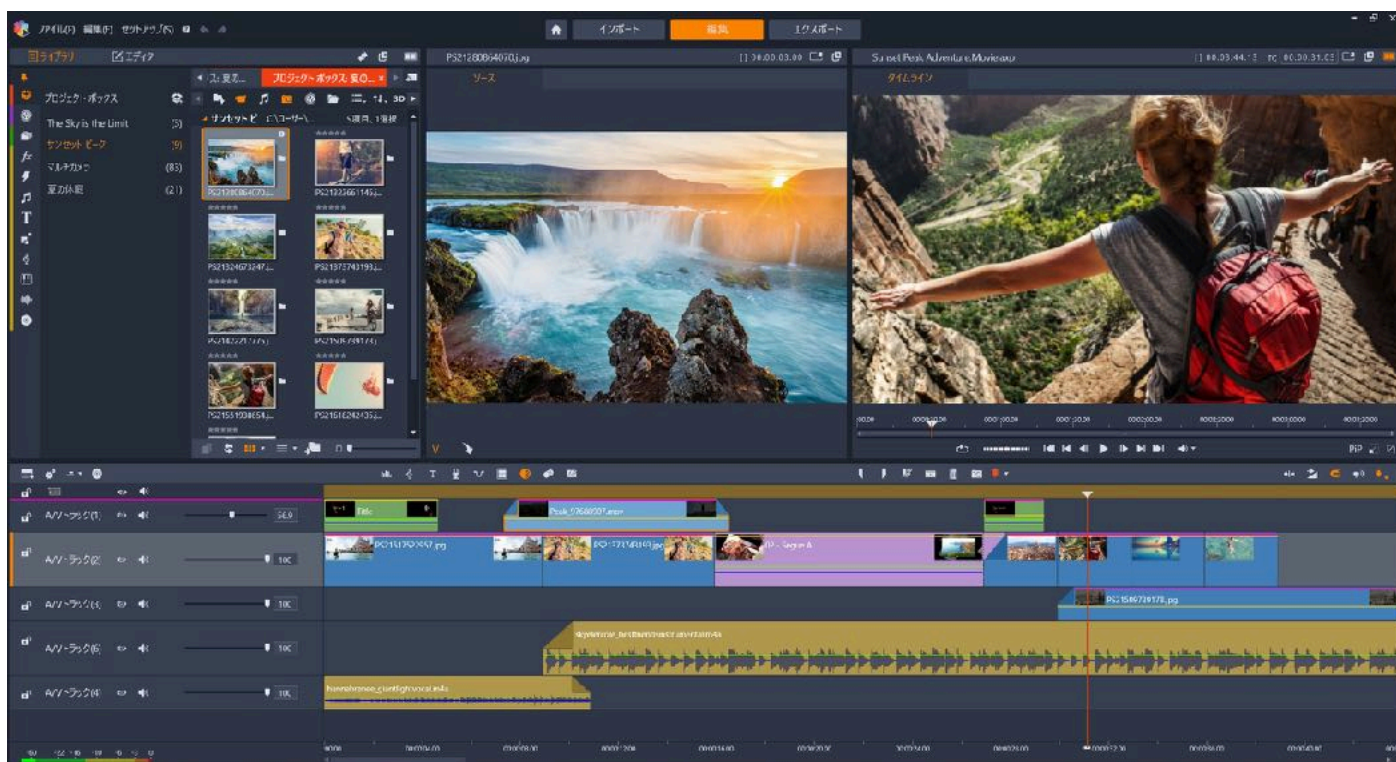

最上位グレード「Pinnacle Studio 21 Ultimate」は、無制限のトラック数を使った高解像度のビデオ編集、NewBlueの高性能エフェクト集、360°ビデオ編集、新機能のモーフィング遷移など、本格的なビデオを制作するために必要なツールが揃っています。使いやすくなったユーザーインターフェースで、画面分割ビデオ、マルチカメラビデオ編集、豊富なエフェクトやトランジションを駆使してプロレベルのビデオ制作が可能です。

新しくなった直感的なユーザーインターフェース

おもな新機能と特長

新しい ユーザーインターフェース

Pinnacle Studio 21 に新しく導入された直感的なユーザーインターフェースなら、思い通りのパワーと正確性を発揮できるため、必要なツールにすばやくアクセスして、効率的なビデオ編集を実現できます。

新しい ペイントエフェクト (Ultimate のみ)

街をペイントして、ビデオを童話のようなアニメーションに変えたり、モノクロの線画に変えたりすることができます。フィルターをドラッグして、漫画や水彩画のような効果を追加すると、素晴らしいアニメーションができあがります。

新しい モーフィング遷移 (Ultimate のみ)

クリップ間をトランジションでスムーズにつなぎます。単一のイメージや図形、シーケンスを変形させ、シーン間のカットやトランジションを作成して結合するので、クリップ間のつながり目が分かりません。

画面分割ビデオ

画面分割ビデオを使用すると、複数のビデオストリームを同時に表示できます。ドラッグ&ドロップの操作だけで、印象的なプロモーションビデオの作成や旅行の思い出の共有が可能です。

新しい 広角レンズ補正 (Plus/Ultimate のみ)

広角レンズで撮影した映像の歪みをすばやく取り除き、プロ品質のビデオを作成します。曲がったり角度が付いて見えたりする直線をすばやく補正し、水平線をまっすぐにします。映像がビデオの他の部分に滑らかになじむように、広角カメラのレンズ補正を行います。

新しい 3D タイトルエディタ

3D テキストにさまざまなオプションを加えたタイトルを作成し、ビデオに追加できます。これまでにないプロレベルの 3D タイトルをお楽しみください。印象的なタイトルを作成できるカスタマイズ可能なオプションで、ビデオをより魅力的な作品に変え、見る人の心をとらえましょう。