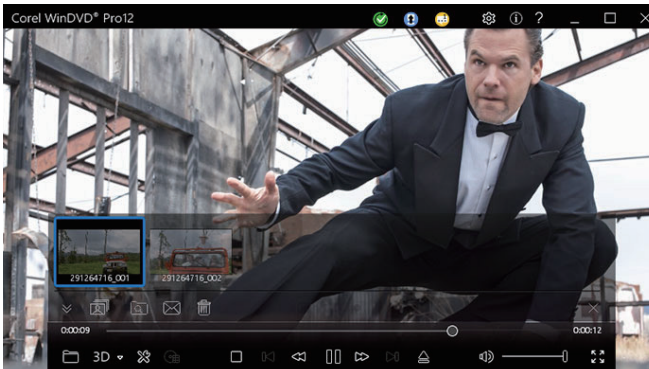

【再生以外の主な機能】

・タイムストレッチ機能

閲覧時間が限られているときなど早く動画を再生したい際にスピードを調整できます。