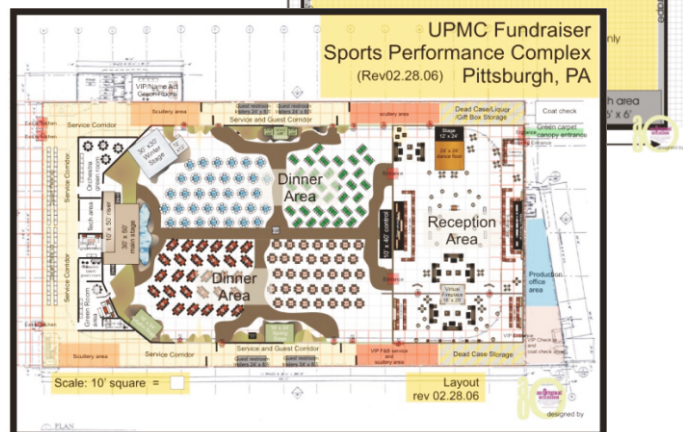

Da proposta di progetto a evento dell'anno

Oltre a creare proposte d'impatto, il team di An Original Occasion è in grado di realizzare elementi grafici da utilizzare nel corso della pianificazione e della coordinazione dei lavori. "Dipendiamo in tutto e per tutto da CorelDRAW nella gestione di un evento. Utilizziamo il software in tutti i passaggi del processo, dal rendering di elementi di arredo e decorazioni alla creazione della pianta in scala della location. Questo modo di lavorare semplifica enormemente l'esecuzione del progetto."

La suite grafica CorelDRAW aiuta An Original Occasion ad essere flessibile quando deve organizzare eventi in zone rurali o in luoghi lontani da Los Angeles, facendo risparmiare all'azienda un notevole quantitativo di tempo e denaro. Le piante