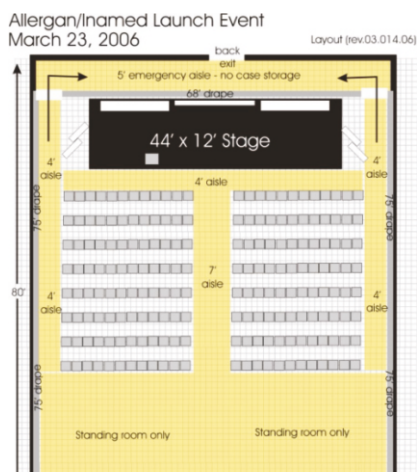

們的成交量增至三倍！有些活動企畫人員會使用業界專用的活動企畫軟體或 CAD 產品來安排陳列及設計。但是，這些工具的細膩程度無法與 CorelDRAW 軟體相提並論。使用 CorelDRAW 之後，我們真正能夠提供關注每一個細節的個別化活動企畫。我會把 CorelDRAW Graphics Suite 推薦給所有對實景設計有興趣的人！」

從提案到年度最佳活動

除了提出極具說服力的提案之外，An Original Occasion 也有能力製作在企畫和協調過程中使用的圖形。「我們完全依賴 CorelDRAW 來執行活動。無論呈現道具和裝飾，還是在方格圖上繪製等比例活動示意圖，我們在全程的每一個步驟中都會使用此軟體。它讓專案的執行簡單多了。」

CorelDRAW Graphics Suite 也使 An Original Occasion 在執行郊區或洛杉磯以外地區的專案時更具彈性 - 幫公司省去大把時間和金錢。該公司提供的企畫書，繪圖效果豐富，關注每一個細節，且內容完整，因此活動企畫人員將