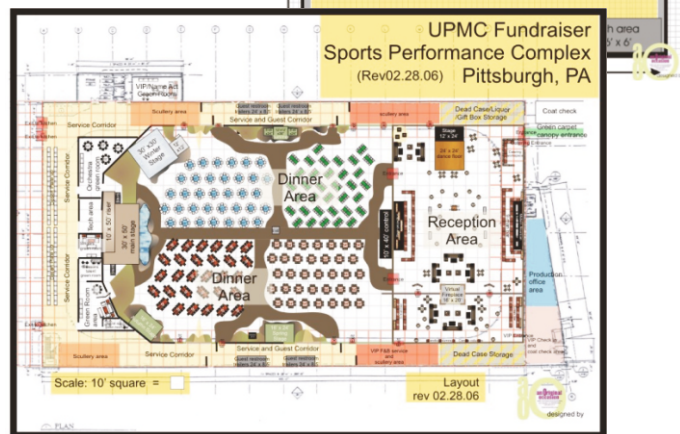

們的成交量增至三倍！有些活動企畫人員會使用業界專用的活動企畫軟體或 CAD 產品來安排陳列及設計。但是，這些工具的細膩程度無法與 CorelDRAW 軟體相提並論。使用 CorelDRAW 之後，我們真正能夠提供關注每一個細節的個別化活動企畫。我會把 CorelDRAW Graphics Suite 推薦給所有對實景設計有興趣的人！」

從提案到年度最佳活動

除了提出極具說服力的提案之外，An Original Occasion 也有能力製作在企畫和協調過程中使用的圖形。「我們完全依賴 CorelDRAW 來執行活動。無論呈現道具和裝飾，還是在方格圖上繪製等比例活動示意圖，我們在全程的每一個步驟中都會使用此軟體。它讓專案的執行簡單多了。」

CorelDRAW Graphics Suite 也使 An Original Occasion 在執行郊區或洛杉磯以外地區的專案時更具彈性 - 幫公司省去大把時間和金錢。該公司提供的企畫書，繪圖效果豐富，關注每一個細節，且內容完整，因此活動企畫人員將